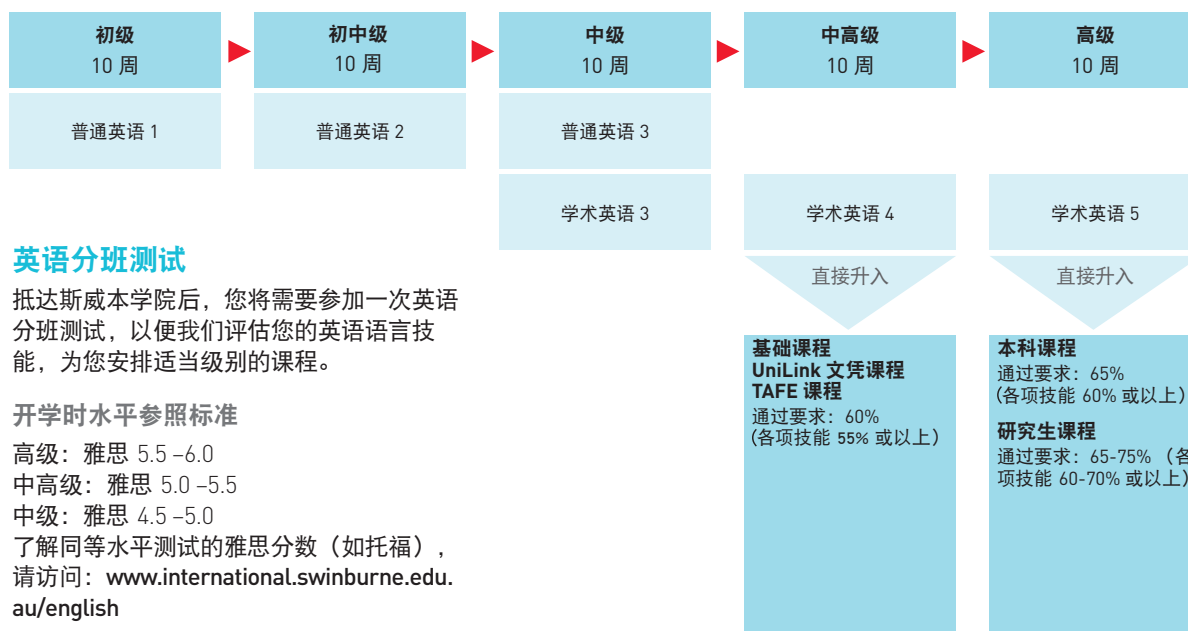

2012 年英语语言课程

斯威本学院的海外学生英语语言强化课程 (ELICOS) 可帮助您提高您的英语水平，让您实现个人发展，或者为直接升入斯威本科技大学做好准备。

普通英语课程 (初级至中级)

普通英语课程能帮助您提高日常英语水平。课程包括听力、阅读、写作和口语，让您在运用英语时更加自信。

授课内容包括：

- 语法和词汇；
- 听力和口语交流；
- 由导师指导的独立学习；
- 短途旅游和社交活动。

学术英语课程 (中级至高级)

学术英语课程可让您为直接升入斯威本科技大学做好准备。课程侧重英语语言、批判性思维，以及继续深造所需的学术技能。而高级课程则侧重您学习领域的专业英语。您将培养以下技能：

- 完成作业，撰写报告和论文；
- 学术阅读、听力和记笔记；
- 在学术环境中进行交流和互动；
- 口头陈述和研讨会讨论；
- 调查研究和图书馆技能。

英语语言课程一览

- 所有级别课程每五周开课一轮；
- 班级平均人数为 15 人；
- 每周 25 个面授课时（包括 5 小时的网络学习）；
- 约 400 名学生来自近 40 个国家；
- 斯威本学院的英语课程是墨尔本最物超所值的大学英语语言课程之一；
- 高级课程侧重于您日后学习领域的专业英语，包括商科、设计、工程和信息技术。

英语语言课程一览

英语分班测试

抵达斯威本学院后，您将需要参加一次英语分班测试，以便我们评估您的英语语言技能，为您安排适当级别的课程。

开学时水平参照标准

高级：雅思 5.5 - 6.0

中高级：雅思 5.0 - 5.5

中级：雅思 4.5 - 5.0

了解同等水平测试的雅思分数（如托福），请访问：www.international.swinburne.edu.au/english

直接升入斯威本科技大学

成功完成学术英语课程的学生可直接入读斯威本科技大学的课程。学生须达到通过要求并满足所有其他适用条件方可入读。各门课程对英语语言的要求有所不同。

请参阅：

www.international.swinburne.edu.au/courses

其他英语语言课程

强化英语课程
为已达到课程入读要求的学生准备的为期五周的巩固课程。

雅思考试准备课程
学生备考雅思考试的高级课程。